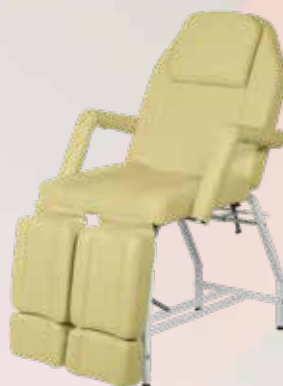

Длина:
1850 мм

Педикюрное кресло МД-11
Стандарт

Высота:
770 мм

Ширина:
930 мм

Длина:
1830 мм

Педикюрное кресло МД-11

Высота:
700 мм

Ширина:
770 мм