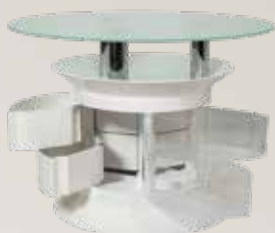

GiroCo Benito Plus White
с вертикальным рядом
прозрачных ящиков