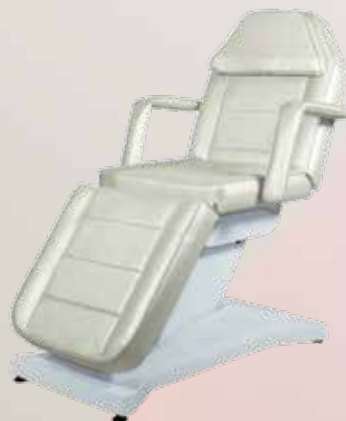

**Косметологическое кресло
МД-836-3 3 мотора**

Высота:
700/800 мм

Ширина:
630 мм

Длина:
1800 мм

* Возможность выбора из более 100 цветов экокожи на стр. 170-171