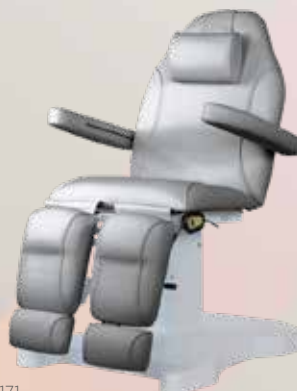

Педикюрное кресло Шарм-01

с одним мотором

Высота:
620/690 мм

Ширина:
860 мм

Длина:
1910 мм

* Возможность выбора из более 100 цветов экокожи на стр. 170-171