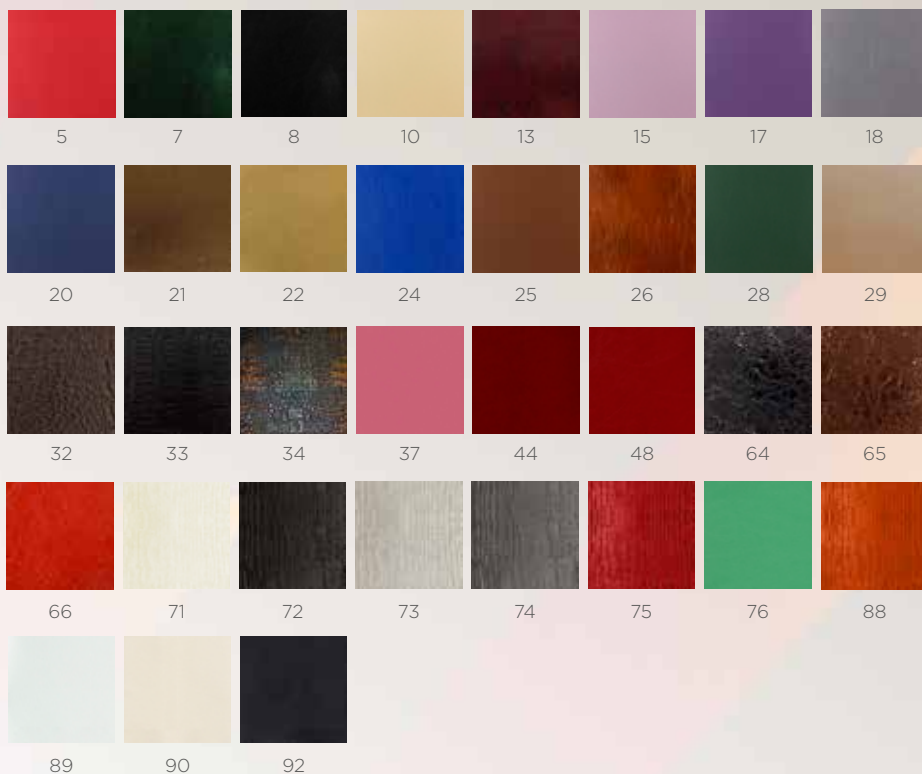

Экокожа «Бизнес»

* Внимание! Цветопередача образцов материалов в каталоге может незначительно отличаться от оригиналов!