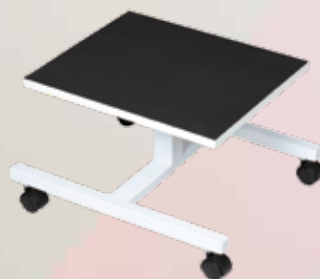

Высота:
270 мм

Ширина:
460 мм

Длина:
390 мм