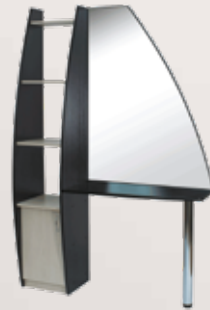

Парикмахерское зеркало Сапфир

Высота:
1900 мм

Ширина:
1250 мм

Глубина:
380 мм