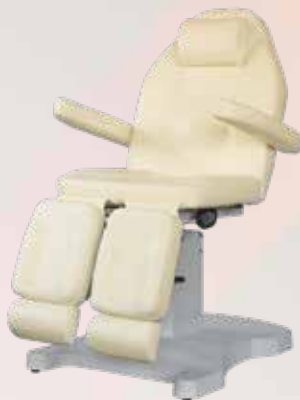

Педикюрное кресло Оникс-01

с одним мотором

Высота:
770/840 мм

Ширина:
870 мм

Длина:
1770 мм

* Возможность выбора из более 100 цветов экокожи на стр. 170-171