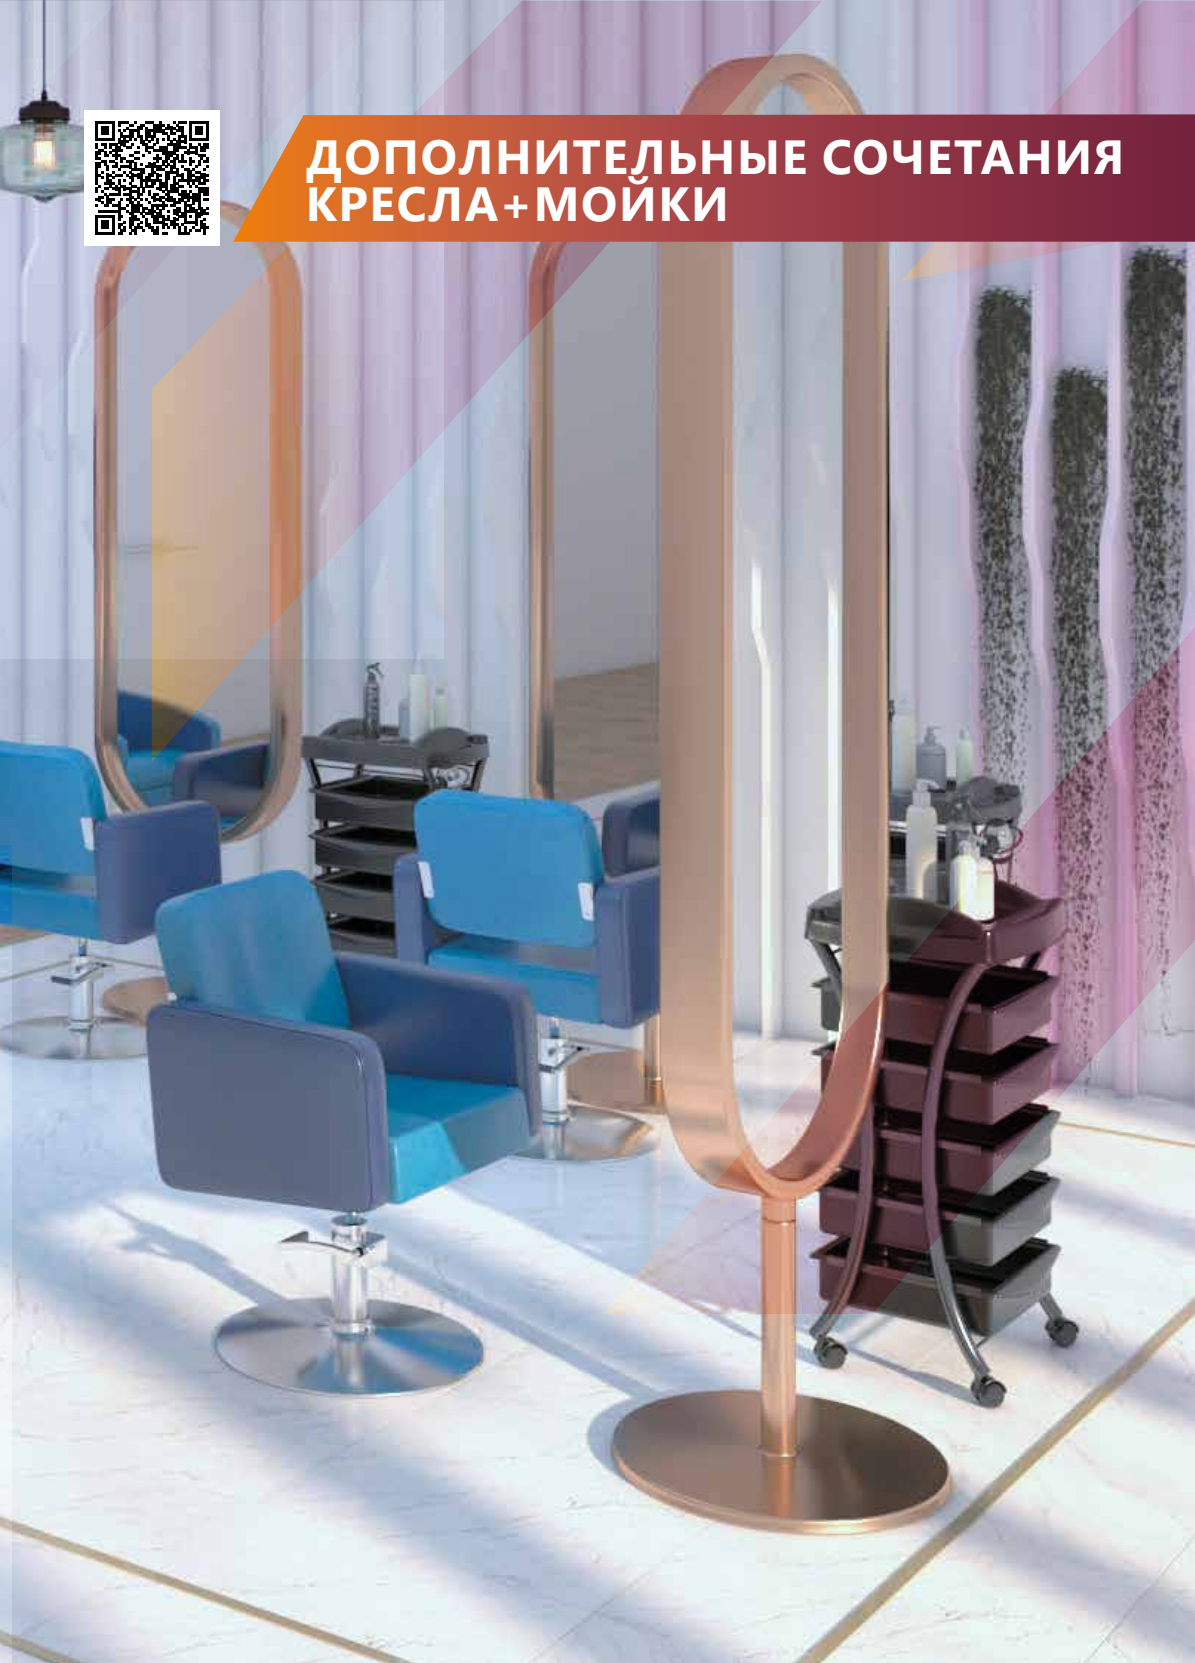

Климазон 9006

Климазон 9008

Сушуар Wind

ДОПОЛНИТЕЛЬНЫЕ СОЧЕТАНИЯ КРЕСЛА+МОЙКИ

Парикмахерская мойка МД-19

Высота:
1060 мм

Ширина:
640 мм

Глубина:
1040 мм