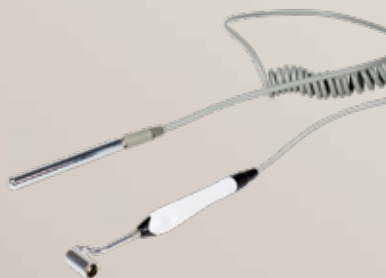

Вакуумная чистка

УЗ пилинг

Гальваника (ионофорез)

Дарсонваль

МАССАЖНОЕ ОБОРУДОВАНИЕ

Массажная кушетка МД-849

3 мотора

Высота:
680/940 мм